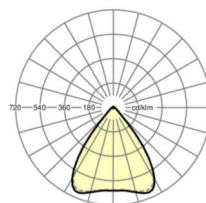

Механика

цвет корпуса	серебристый/ белый алюминий RAL 9006
размеры (LxWxH/DxH)	1531mm x 55mm x 37mm
вес (нетто)	1.9kg
Вид монтажа	сборка трековых систем, световая структура

DEEP-LINK

<https://www.regiolum.de/ru/article/19430004105>

Ссылка	LED 8000lm 830
ηLB	100 %
Φ ↓/↑	98 % / 2 %
UGR поп./вдоль	18.7 / 18.8

размеры

L	1531 mm	Длина
B	55 mm	Ширина
H	37 mm	Высота